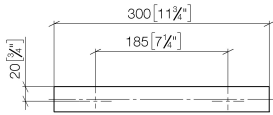

Wannengriff - Platin gebürstet

MEM

83 030 780

- Stichmaß 185 mm
- Breite 300 mm
- Höhe 35 mm
- Ausladung 65 mm

Passt zu: MEM, CYO

	Platin gebürstet	83 030 780-06
	Chrom	83 030 780-00
	Platin	83 030 780-08
	Dark Chrome	83 030 780-19
	Messing gebürstet (23kt Gold)	83 030 780-28
	Champagne gebürstet (22kt Gold)	83 030 780-46
	Champagne (22kt Gold)	83 030 780-47
	Dark Platinum gebürstet	83 030 780-99

83 030 780

mm [inches]

83 030 780

Ersatzteile für die
anderen
Oberflächenvarianten
finden Sie hier:
Chrom

Ersatzteilstückliste

Nr.	Artikelnummer	Benennung	Verbaumenge	Lieferzeit
1	05 17 20 717 00 90	Befestigungssatz	2	2
2	90 31 11 004 00 90	Stift	2	2