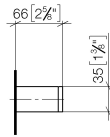

Wannengriff - Platin gebürstet

MEM

83 030 780

- Stichmaß 185 mm
- Breite 300 mm
- Höhe 35 mm
- Ausladung 65 mm

Passt zu: MEM, CYO

	Platin gebürstet	83 030 780-06
	Chrom	83 030 780-00
	Platin	83 030 780-08
	Dark Chrome	83 030 780-19
	Messing gebürstet (23kt Gold)	83 030 780-28
	Champagne gebürstet (22kt Gold)	83 030 780-46
	Champagne (22kt Gold)	83 030 780-47
	Dark Platinum gebürstet	83 030 780-99

83 030 780

mm [inches]

83 030 780

Ersatzteile für die
anderen
Oberflächenvarianten
finden Sie hier:
Chrom

Ersatzteilstückliste

Nr.	Artikelnummer	Benennung	Verbaumenge	Lieferzeit
1	05 17 20 717 00 90	Befestigungssatz	2	2
2	90 31 11 004 00 90	Stift	2	2