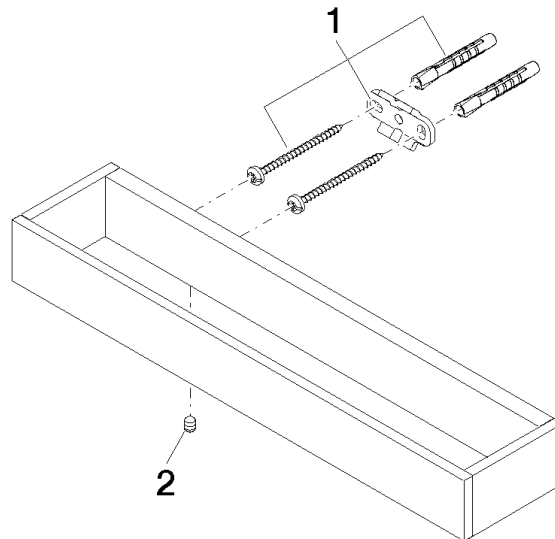

Wannengriff - Platin gebürstet

MEM

83 030 780

- Stichmaß 185 mm
- Breite 300 mm
- Höhe 35 mm
- Ausladung 65 mm

Passt zu: MEM, CYO

	Platin gebürstet	83 030 780-06
	Chrom	83 030 780-00
	Platin	83 030 780-08
	Dark Chrome	83 030 780-19
	Messing gebürstet (23kt Gold)	83 030 780-28
	Champagne gebürstet (22kt Gold)	83 030 780-46
	Champagne (22kt Gold)	83 030 780-47
	Dark Platinum gebürstet	83 030 780-99

83 030 780

mm [inches]

83 030 780

Ersatzteile für die
anderen
Oberflächenvarianten
finden Sie hier:
Chrom

Ersatzteilstückliste

Nr.	Artikelnummer	Benennung	Verbaumenge	Lieferzeit
1	05 17 20 717 00 90	Befestigungssatz	2	2
2	90 31 11 004 00 90	Stift	2	2